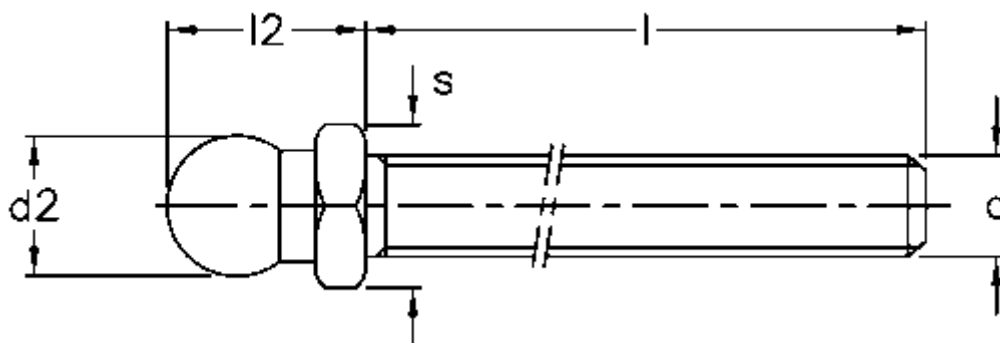

Varenummer: 2310302661
Beskrivelse: E+G Justérskrue, Forzinket stål
SM-24-M16x158

Mål

$d = M16$

$d_2 = 23.9$

$l = 158$

$l_2 = 37$

$s = 24$